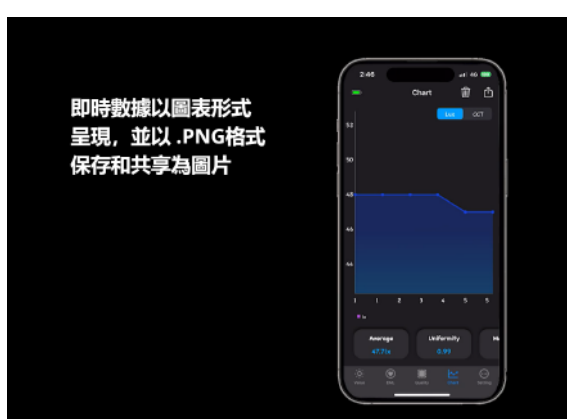

LuxSeeker EML

Bluetooth Low Energy Light Meter

輕鬆. 精準. 氛圍

LuxSeeker EML不僅僅包括照度和色溫 - 它還通過引入新一代的測量單位 - 等效黑質素勒克斯(Equivalent Melanopic Lux · EML)來整合最新的國際健康建築研究所(IWBI)標準(WELL Building Standard)。通過量化照明對人類生理(黑質素)影響的方法，EML提供了更準確的照明對健康和幸福的科學影響。這意味着設計師可以創建不僅體驗起來很棒，還促進更好的睡眠、增加生產力以及總體健康福祉的照明解決方案。

即時資訊

多點量測

趨勢曲線

照度: 0 - 30,000 lx

色溫: 2,000 - 10,000 K

EML: 0 - 45,000 lx

滿足大多數的照明需求

提供可靠的照度量測數值並符合JIS class AA標準(誤差率僅±5%)，使用者可隨時隨處量測並評估照明品質。

輕薄. 可攜

LuxSeeker 體積精巧並蘊含高精度特性，重量僅40.8公克，體積為72mm(直徑)x24mm(高度)，便於隨身攜帶應用於各式各樣的照明場景，使用電池(AAA x3)可連續供電可長達半年時間，LuxSeeker是最便利的隨身照度量測工具。

*電池供電時間將隨實際使用狀態而有所不同

輕易啟動. 手機連控

同時支持iOS與Android

使用電池(AAA x3)或Micro USB供電

* 產品包裝未包含電池與USB線材

規格

型號	LuxSeeker EML - 藍牙色溫照度計
照度計精度	符合JIS C1609-1:2001 class AA級
輸入電源	電池(AAA x3)或Micro USB供電
通訊協定	藍牙5.0
支持版本	iOS: 12.0以上 Android: 5.0以上
APP名稱	LuxSeeker - BLE Light Meter
量測範圍	照度0-30,000 lx 色溫2,000-10,000 K EML 0-45,000 lx
量測誤差	照度: $\pm 5\%$ 色溫: $\pm 5\%$
其他功能	逐點量測記錄輸出.CSV/.XLS格式 照度與色溫曲線輸出.PNG格式
產品尺寸	直徑72 mm / 高度24 mm
重量	40.8公克