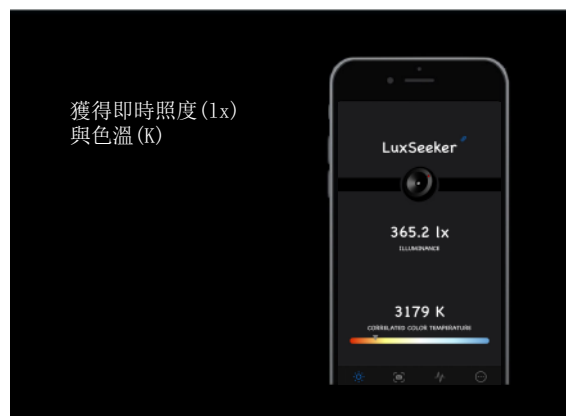

LuxSeeker

Bluetooth Low Energy Light Meter

輕鬆. 精準

新思代 LuxSeeker 是一個輕鬆入手的照度色溫計具備高準確率 (95%)，提供給致力於想透過設計來創造更美好生活的設計師。LuxSeeker 可同時捕捉即時/多點量測/趨勢曲線的照度 (lx) 與色溫 (CCT)。

即時資訊

多點量測

趨勢曲線

照度: 1 - 10,000 lx

色溫: 2,000 - 7,000 K

滿足大多數的照明需求

提供可靠的照度量測數值並符合JIS class AA標準(誤差率僅±5%)，使用者可隨時隨處量測並評估照明品質。

輕薄. 可攜

LuxSeeker 體積精巧並蘊含高精度特性，重量僅40.8公克，體積為72mm(直徑)x24mm(高度)，便於隨身攜帶應用於各式各樣的照明場景，使用電池(AAA x3)可連續供電可長達半年時間，LuxSeeker是最便利的隨身照度量測工具。

*電池供電時間將隨實際使用狀態而有所不同

輕易啟動. 手機連控

同時支持iOS與Android

使用電池(AAA x3)或Micro USB供電

* 產品包裝未包含電池與USB線材

規格

型號	LuxSeeker - 藍牙色溫照度計
照度計精度	符合JIS C1609-1:2001 class AA級
輸入電源	電池(AAA x3)或Micro USB供電
通訊協定	藍牙5.0
支持版本	iOS: 12.0以上 Android: 5.0以上
APP名稱	LuxSeeker - BLE Light Meter
量測範圍	照度1-10,000 lx 色溫2,000-7,000 K
量測誤差	照度: ± 5% 色溫: ± 5%
其他功能	逐點量測記錄輸出.CSV/.XLS格式 照度與色溫曲線輸出.PNG格式
產品尺寸	直徑72 mm / 高度24 mm
重量	40.8公克